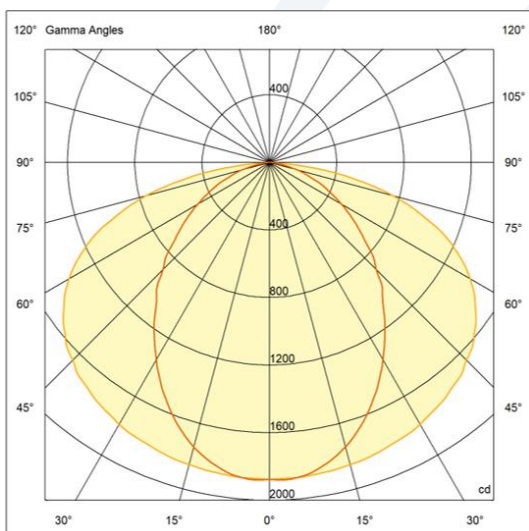

EVOLIGHT[®]
ILUMINAÇÃO

LINHA PERFIL

PERFIL ANTARES | 102707-PBB40

DESCRIÇÃO:

- Luminária linear LED.
- Corpo fabricado em perfil de alumínio.
- Difusor em acrílico translúcido.
- Acabamento com pintura microtextura na cor branco.
- Suspensão através de cabos de aço.

FOTOMETRIA:

CARACTERÍSTICAS DE FUNCIONAMENTO:

CÓDIGO	102707-PBB40
FONTE DE LUZ	LED 2700 3P
POTÊNCIA	47.2W
FLUXO LED	9200lm
FLUXO LUMINÁRIA*	5235lm
TEMP DE COR	4000K
TENSÃO	200-240v
VIDA ÚTIL (HORAS)	50.000 (55°C)
IRC	>80
FATOR DE POTÊNCIA	>0.9
ÂNGULO DE ABERTURA	120º
GRAU DE PROTEÇÃO	IP20